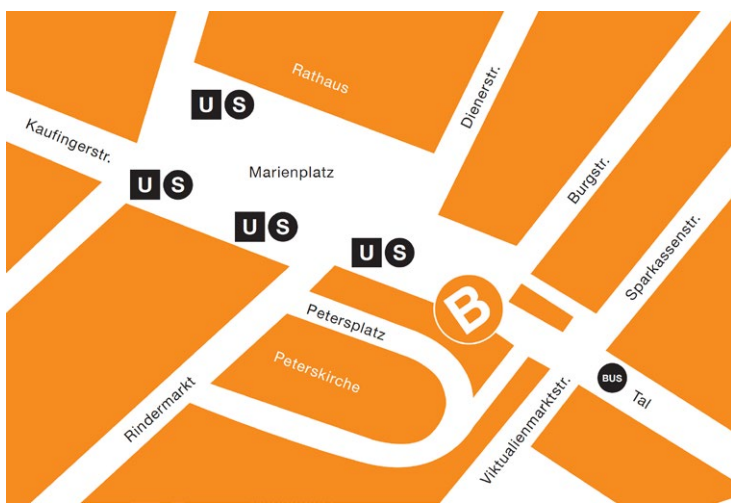

# Wegbeschreibung

## Labor Becker Marienplatz

### Adresse

Die Adresse des Labor Beckers am Marienplatz lautet:

**[Marienplatz 18/III, 80331 München](#)**

### Eingang

Das Labor befindet sich im Gebäude der **Bäckerei RISCHART**